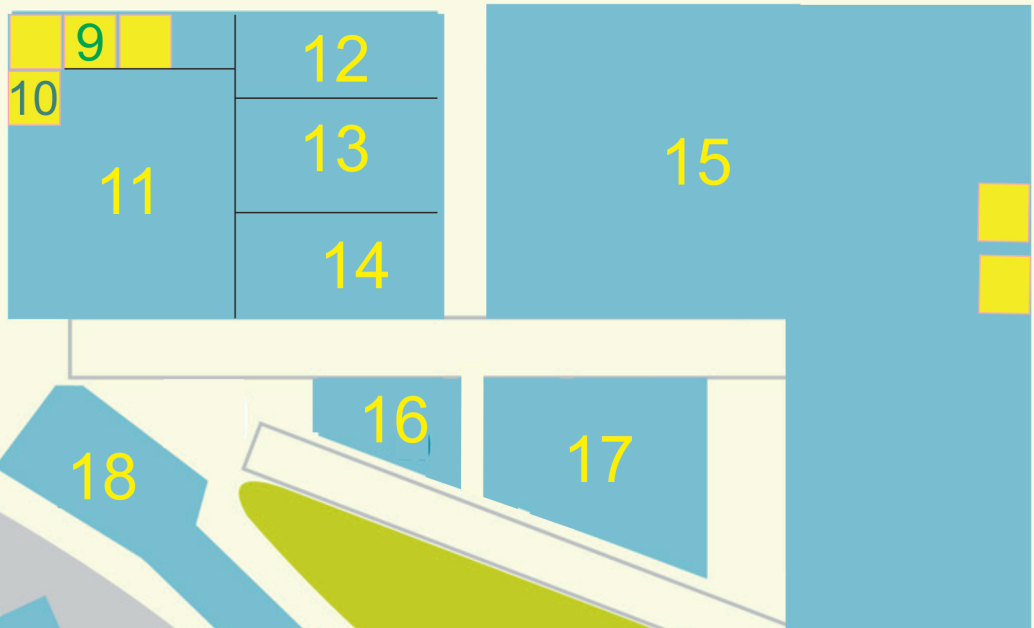

Muralla de Cuéllar

SALIDA EMERGENCIA

ACCESO MURALLA

Parque de la Huerta del Duque

CARPAS

Iglesia de San Martín

C/ El Palacio

C/ La Pelota

C13 C12 C11 C10 C9 C8 C7 C14 C/ La Barrera

C6 C5 C4

C3 C2 C1

Muralla de Cuéllar

Camino de El Alamillo

A-601 << A SEGOVIA << CENTRO URBANO

A VALLADOLID >> A-601