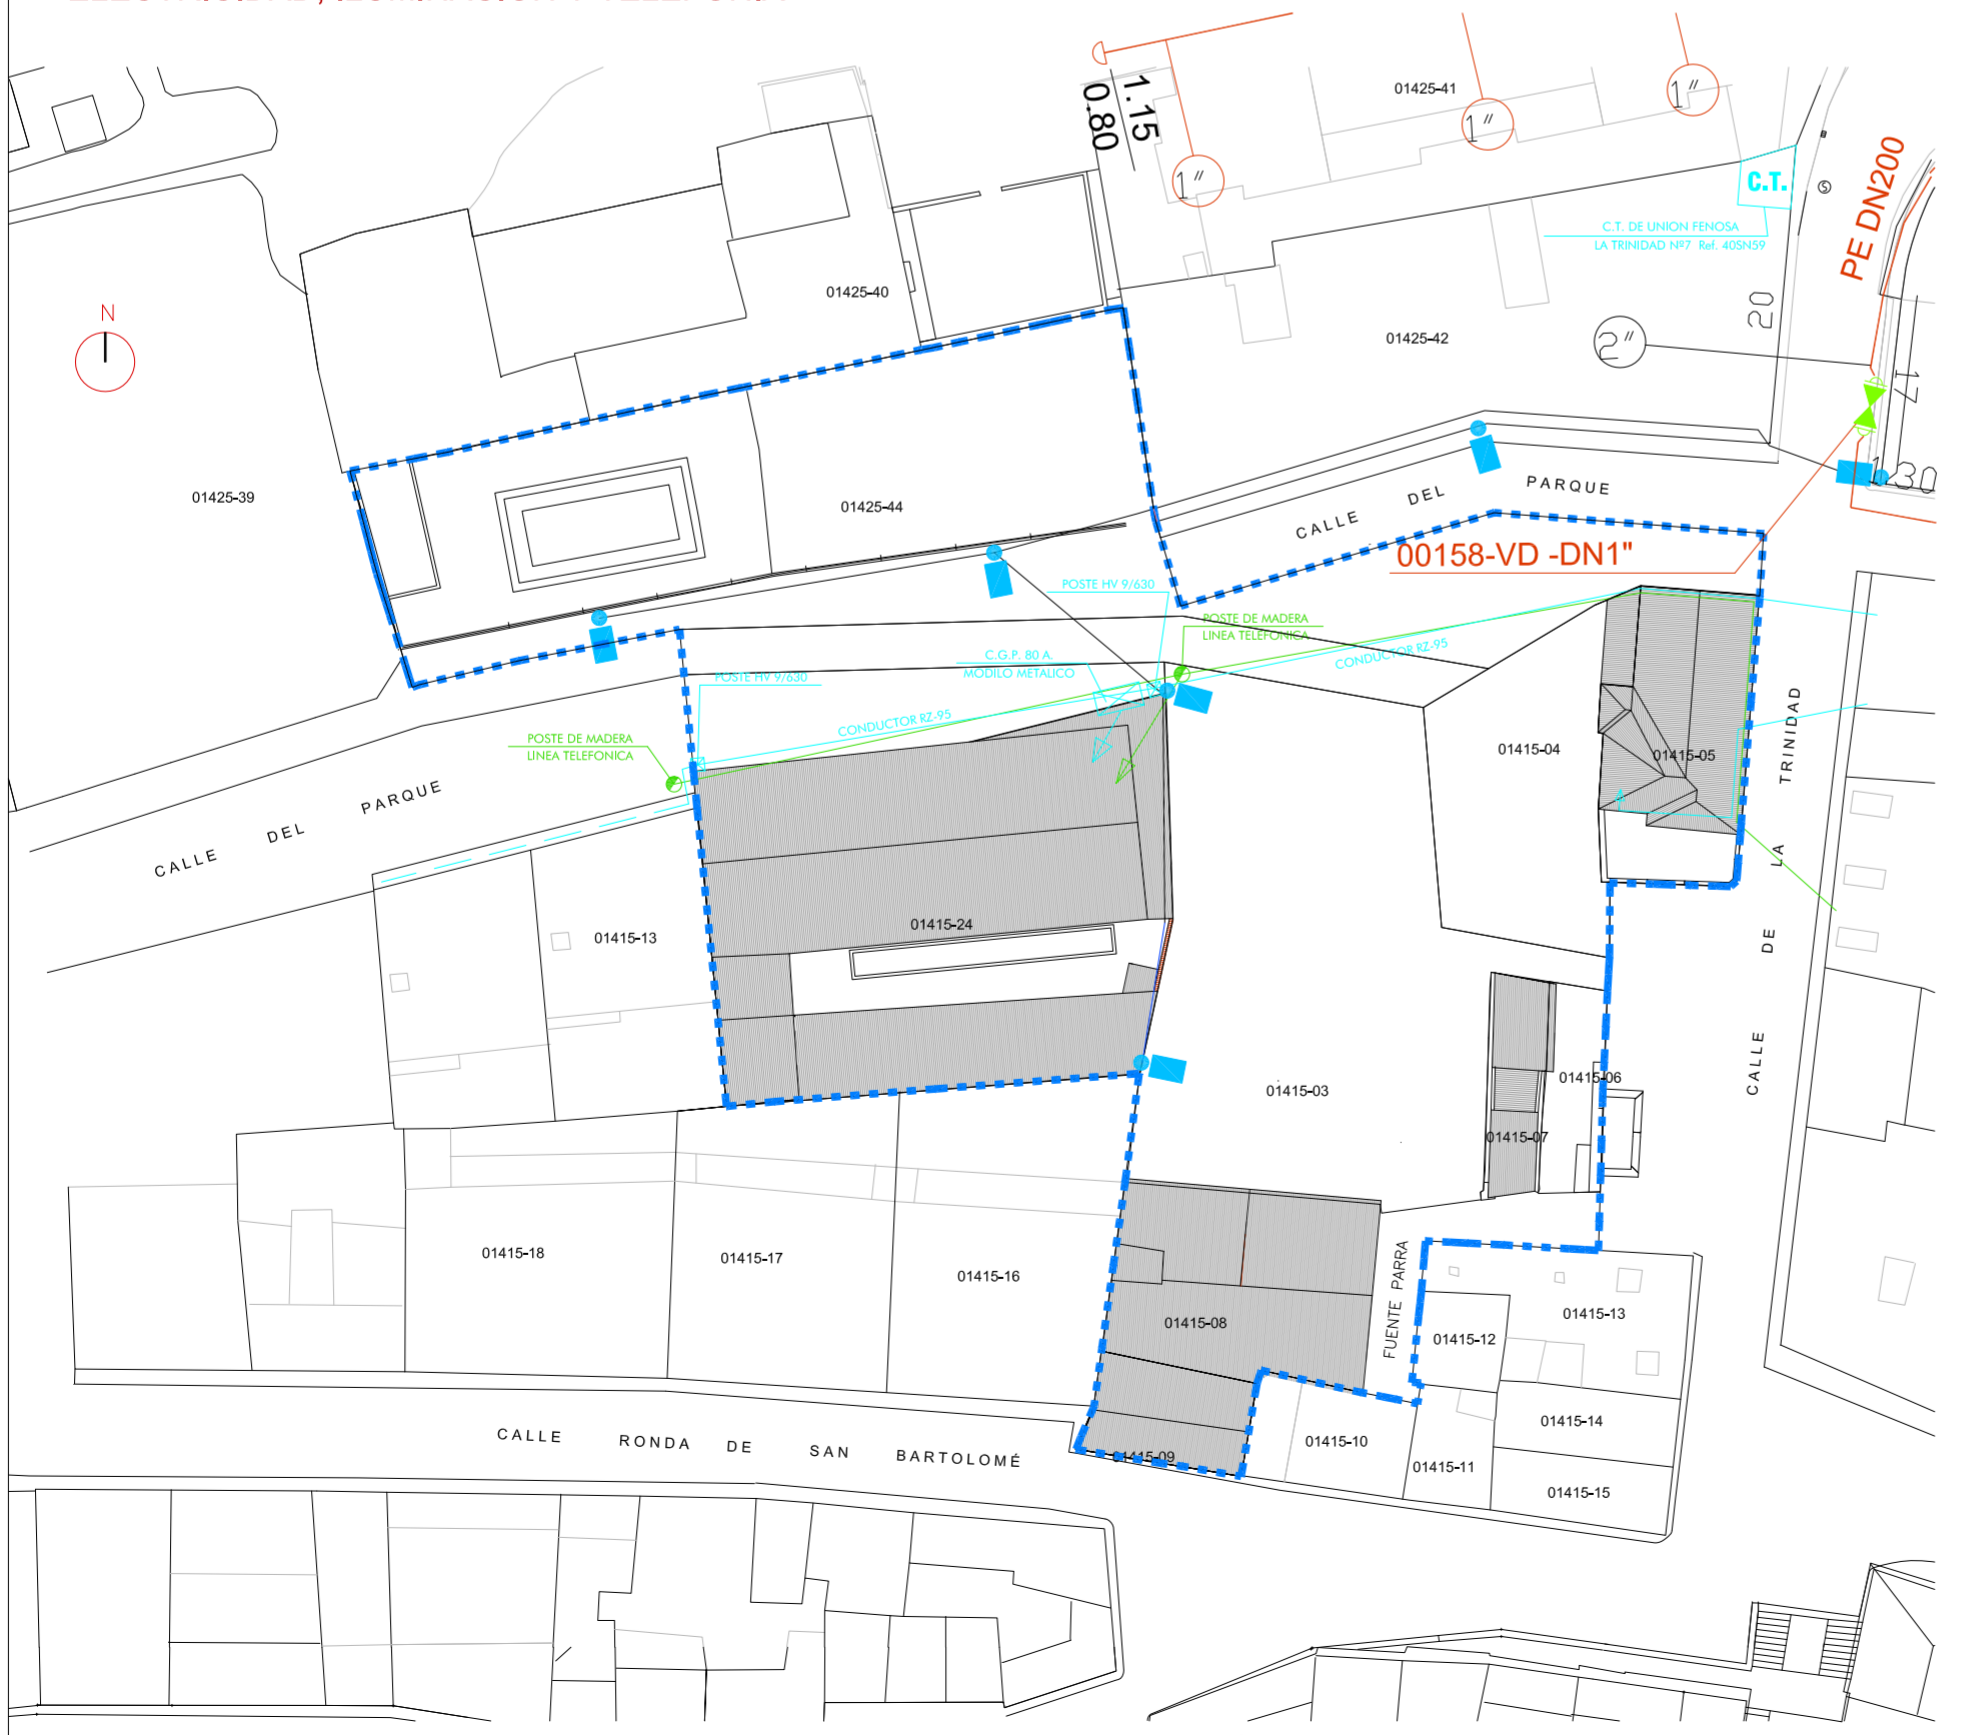

**SANEAMIENTO Y ABASTECIMIENTO
ELECTRICIDAD, ILUMINACIÓN Y TELEFONÍA**