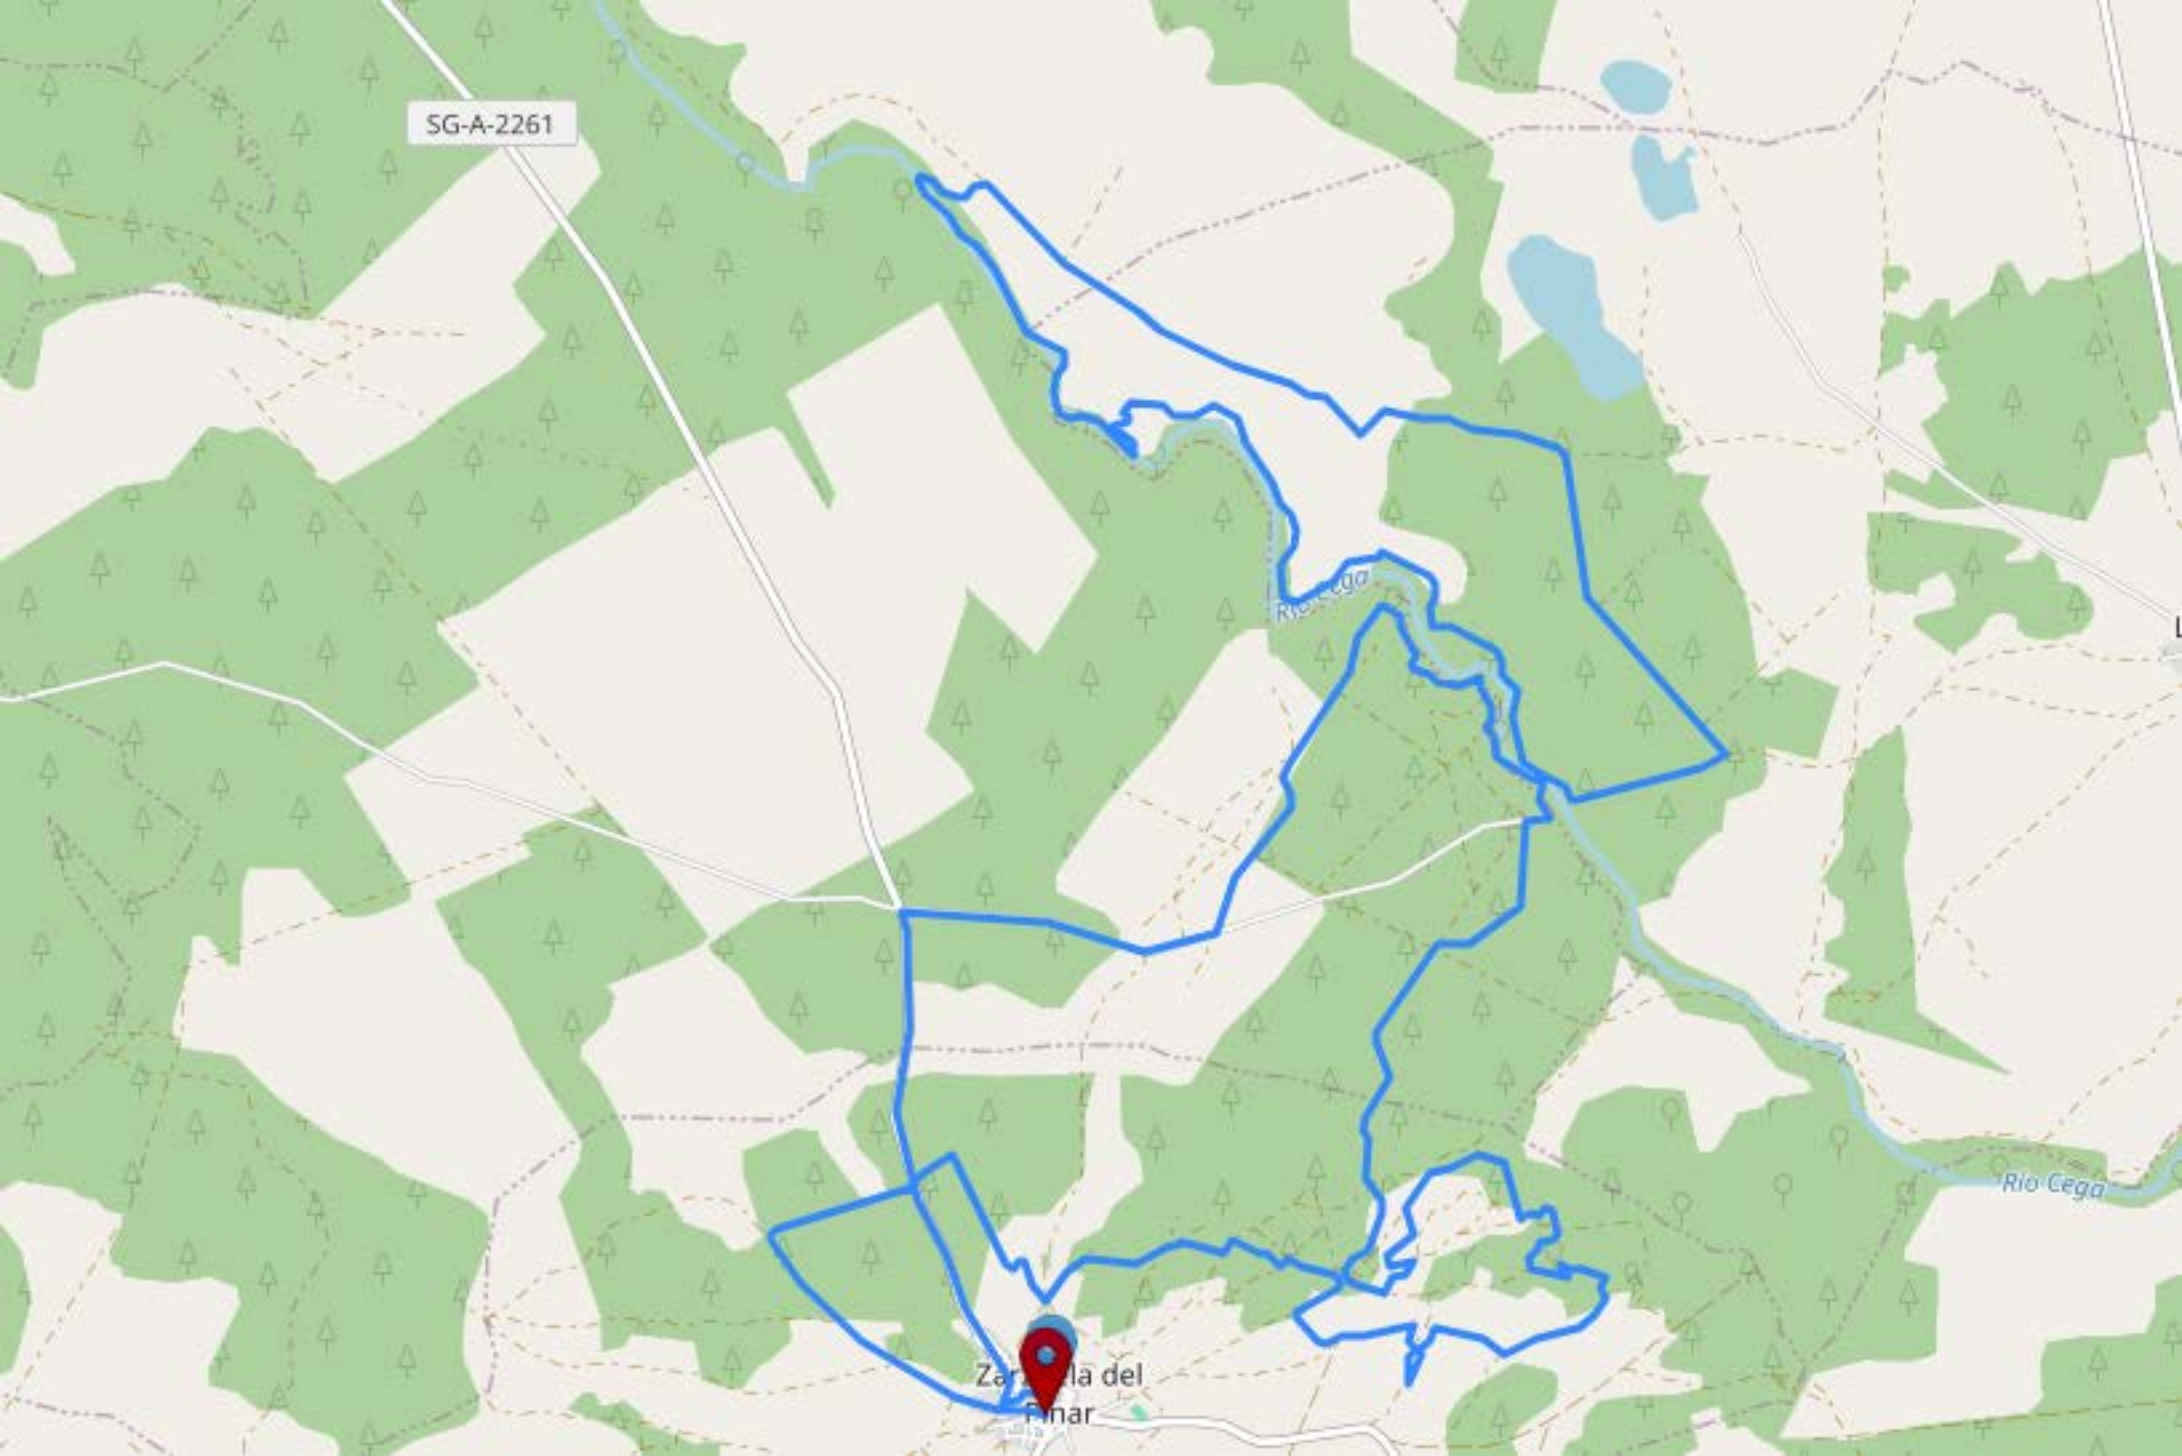

SG-A-2261

Rio Cega

Rio Cega

Zaragoza del Pinar